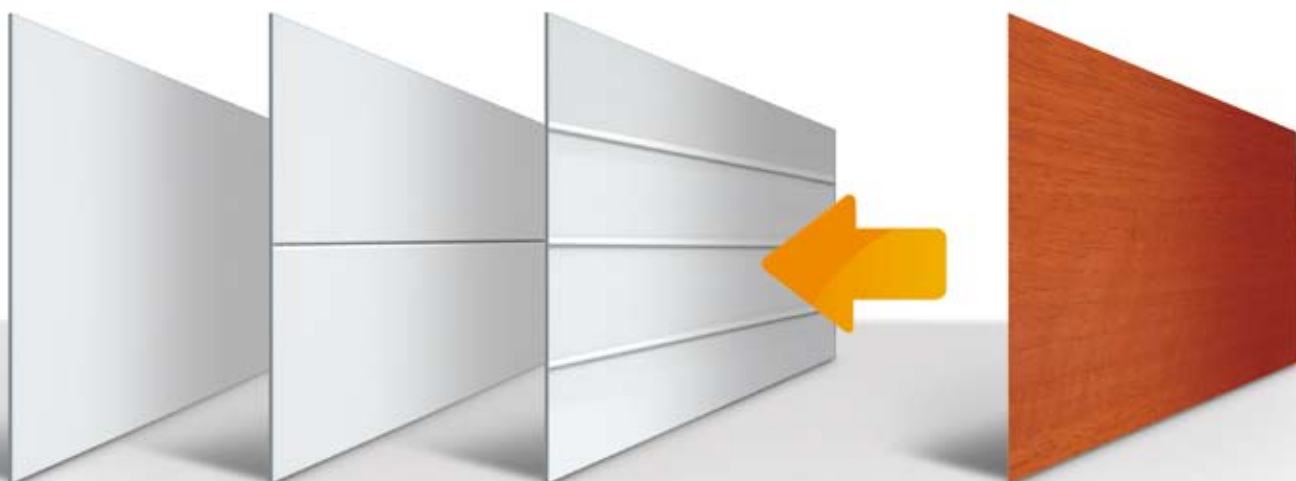

Vysokou předností fólií je odolnost vůči počasí a UV záření. Fólie vynikají také vysokou odolností vůči chemickým prostředkům, které se běžně používají při údržbě domácnosti. Samozřejmě důležitou roli pro udržení stálé barevnosti fólie a jejich ochranných vlastností hraje péče a údržba. Doporučujeme pravidelné čištění vlhkým, měkkým hadříkem, v případě nutnosti je možno použít roztok mýdla ve vlažné vodě. Vyhněte se leštidlům, abrazivním čisticím látkám či organickým rozpouštědly. Reakci na jakýkoliv druh čisticí látky doporučujeme nejprve vyzkoušet na méně viditelném místě.

SPECIFIKACE

- Široký výběr designů fólií
- Vysoká odolnost vůči počasí, UV záření a chemickým látkám
- Jednoduchá údržba

Vrata kaširovaná fólií, která **je skladem (viz str. 2):**
dodací termín
Standard + 1 týden (4 týdny)
cena 1.925 CZK/m²

Vrata kaširovaná fólií, která **není skladem:**
dodací termín
Standard + 3 týdny (6 týdnů)
cena 1.925 CZK/m²

**+ jednorázový příplatek
5.088 CZK netto**

Životnost fólií je garantována po dobu 7–10 let v závislosti na typu fólie. V případě výběru z naší nabídky je standardní doba na doručení 4 týdny + expediční dodací lhůta.